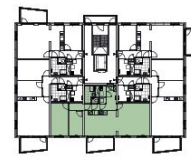

Soeterdael

driekamer-appartement
bnr. 19 | type A3

vierde verdieping