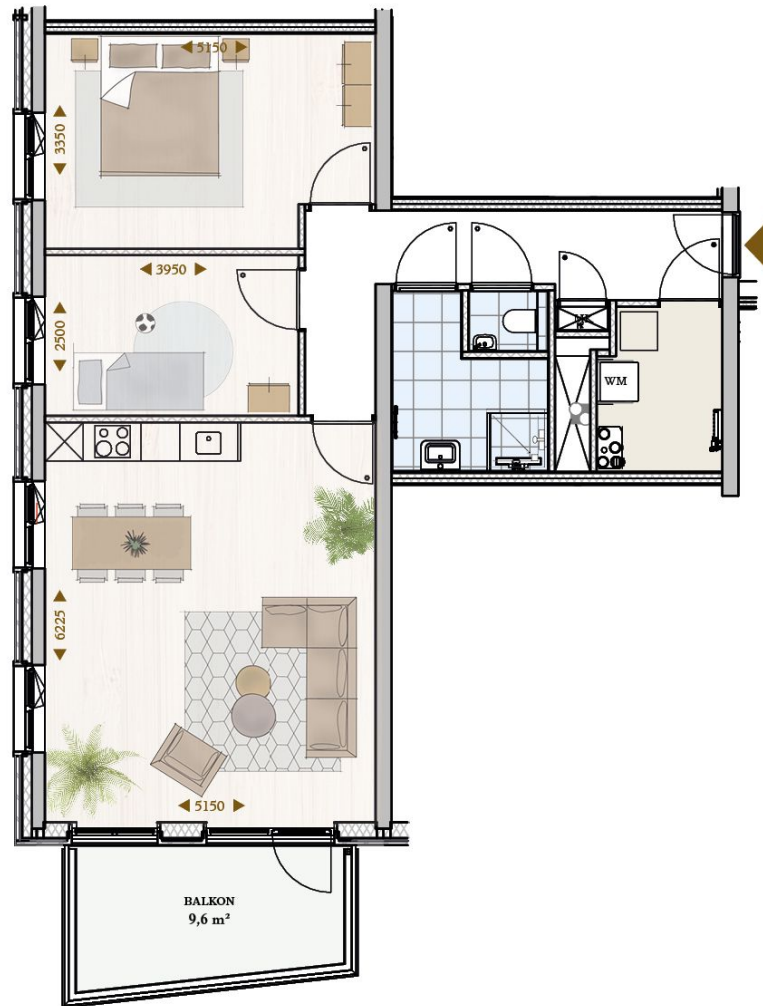

tek. nr : **VK-020-04** fase : **Verkoopcontract**

gezien : MdR datum : 02-10-2023

getekend : FC/LK gewijzigd :

afmeting : A2 wijzigingsnummer :

project : **Soeterdael Fase 2 - Parkblok 1**

onderdeel: **Bouwnummer 020 (4e verdieping)  
 Type A2s**

schaal  
 1:50  
 status  
 Definitief  
 projectnummer  
 2792

\* De maatvoering en plaatsbepaling van de installatievoorzieningen op deze tekening zijn indicatief, er kunnen geen rechten aan ontleend worden.

Soeterdael

driekamer-appartement  
bnr. 20 | type A2sp

vierde verdieping