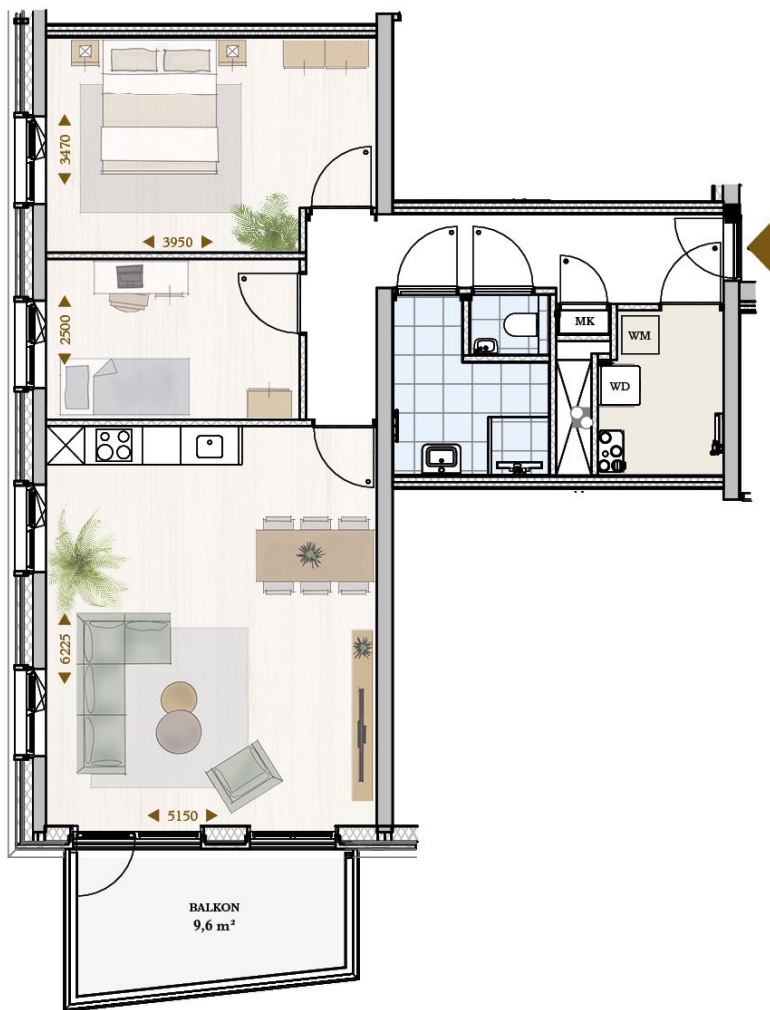

gezien : MdR datum : 02-10-2023

getekend : FC/LK gewijzigd :

afmeting : A2 wijzigingsnummer :

project : **Soeterdael Fase 2 - Parkblok 1**

onderdeel: **Bouwnummer 005 (1e verdieping)
 Type A2s**

schaal
 1:50
 status
 Definitief
 projectnummer
 2792

* De maatvoering en plaatsbepaling van de installatievoorzieningen op deze tekening zijn indicatief, er kunnen geen rechten aan ontleend worden.

Soeterdael

driekamer-appartement
bnr. 05 | type A2sp

eerste verdieping