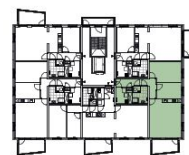

Soeterdael

driekamer-appartement
bnr. 13 | type A2

derde verdieping