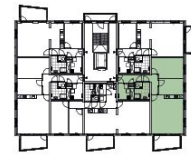

Soeterdael

driekamer-appartement
bnr. 08 | type A2

tweede verdieping