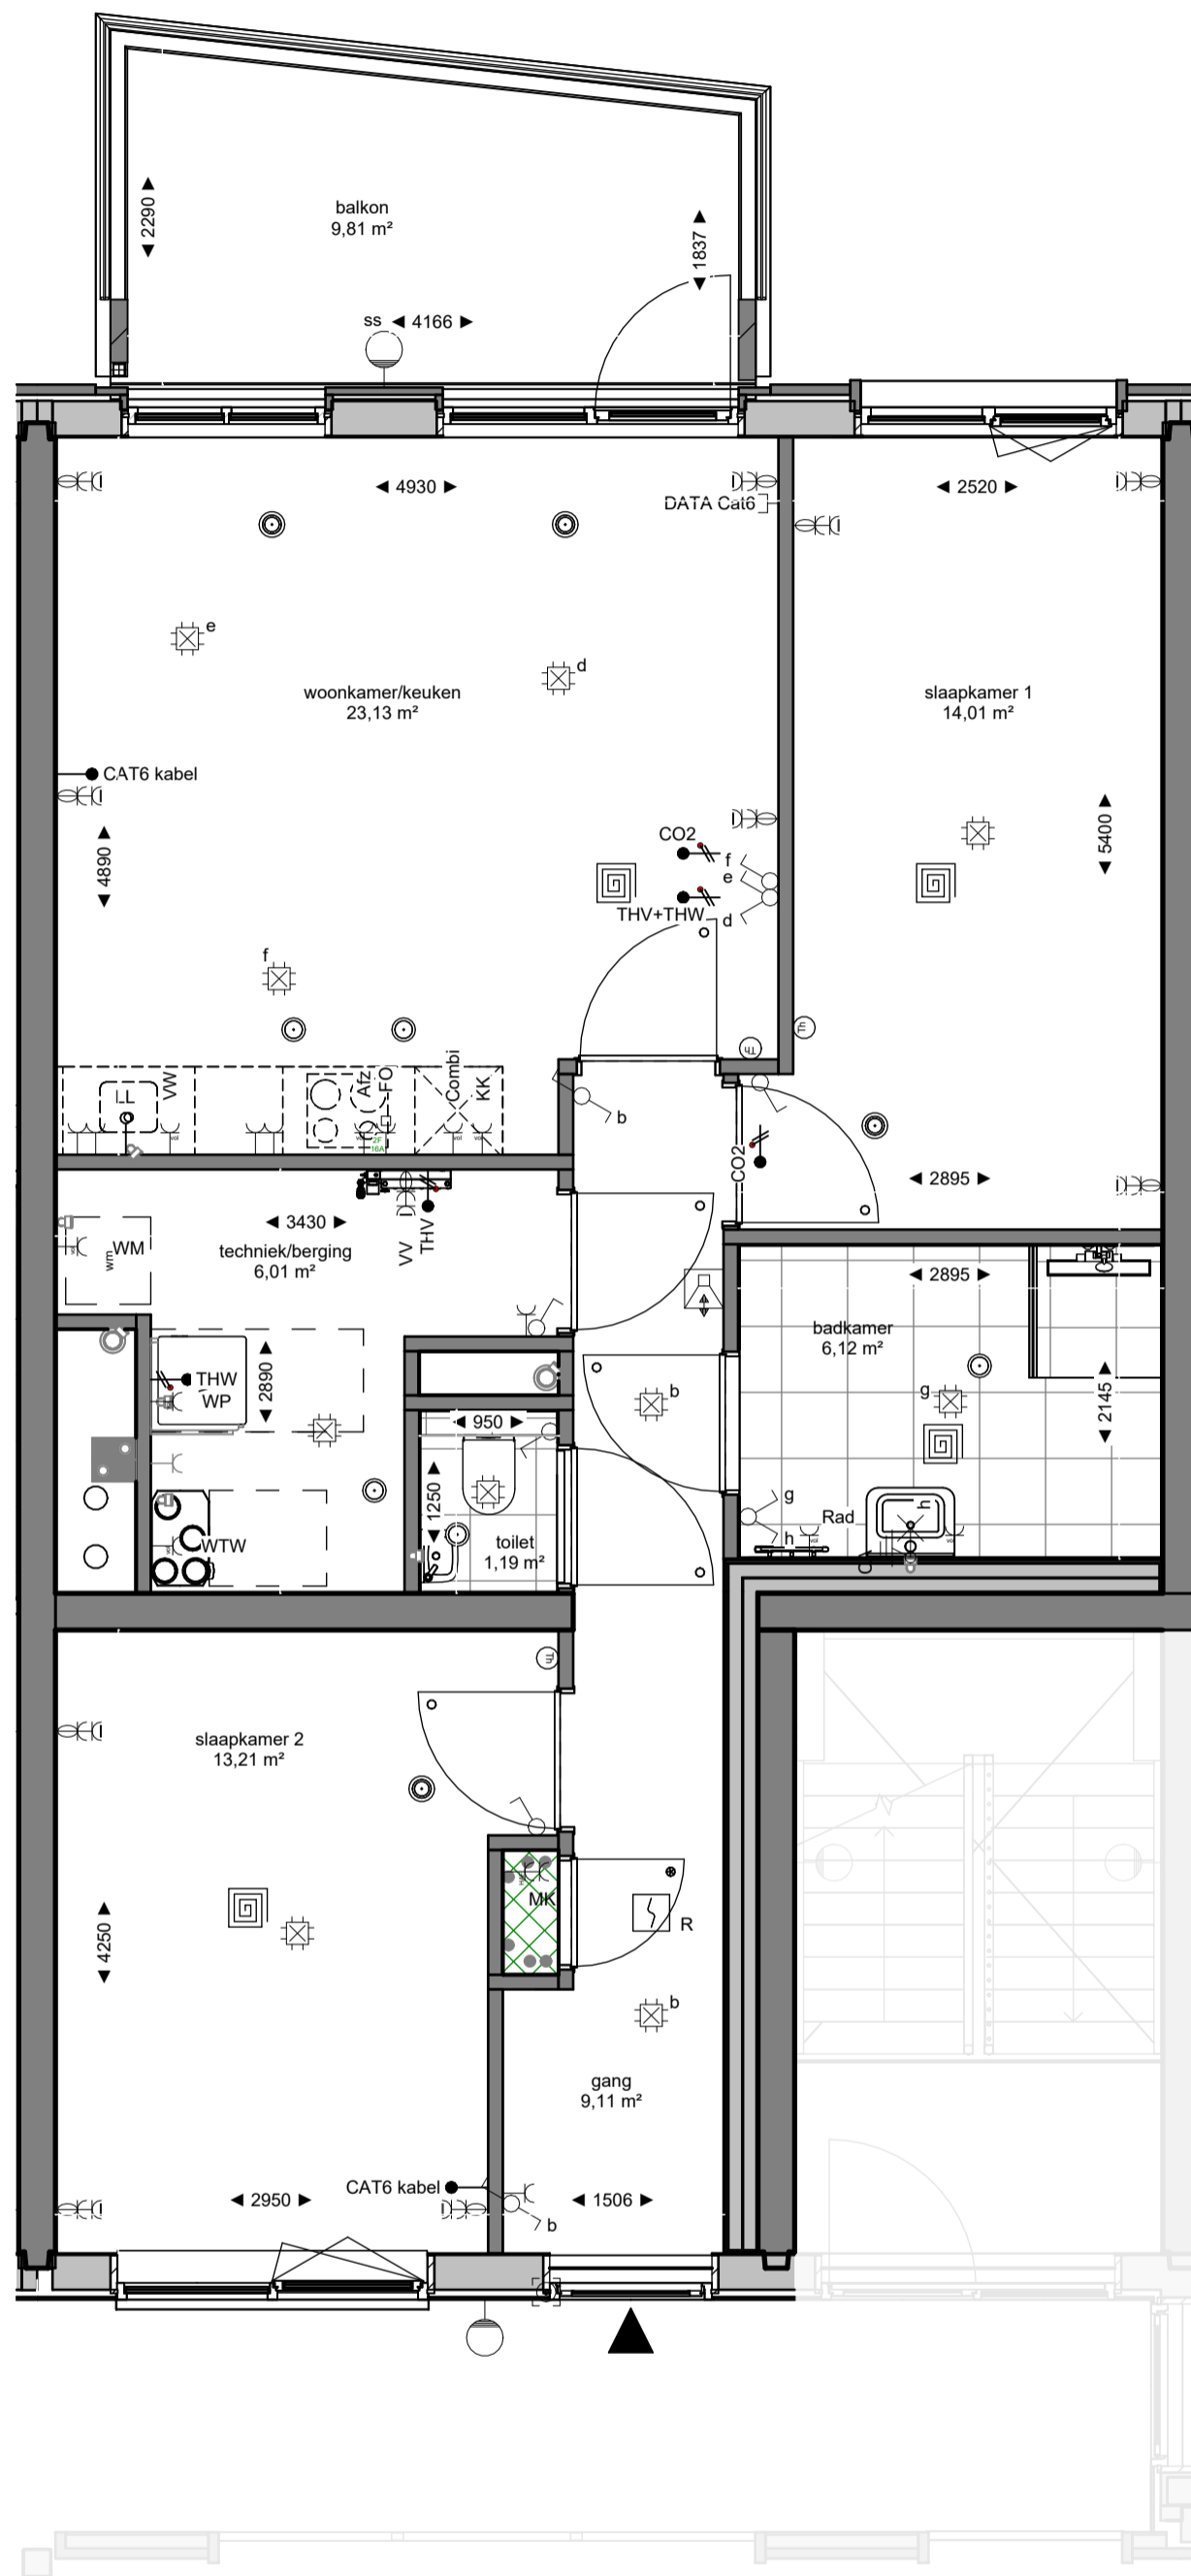

Soeterdael

driekamer-appartement | type B2  
bouwnummers 60, 72 en 84

Dura Vermeer Bouw Zuid West BV  
 Rotterdam Airportplein 21  
 3045 AP Rotterdam  
 Postbus 1986  
 3000 BZ Rotterdam  
 Telefoon: (010) 280 85 00  
 E-mail: [dvb-zw@duravermeer.nl](mailto:dvb-zw@duravermeer.nl)

tek. nr : **VK-060-02** fase : **Verkoopcontract**

gezien : MdR datum : 02-10-2023

getekend : FC/LK gewijzigd :

afmeting : A2 wijzigingsnummer :

project : **Soeterdael Fase 2 - Waterblok**

onderdeel: **Bouwnummer 060 (2e verdieping)  
 Type B2**

schaal  
 1:50  
 status  
 Definitief  
 projectnummer  
 2792

\* De maatvoering en plaatsbepaling van de installatievoorzieningen op deze tekening zijn indicatief, er kunnen geen rechten aan ontleend worden.