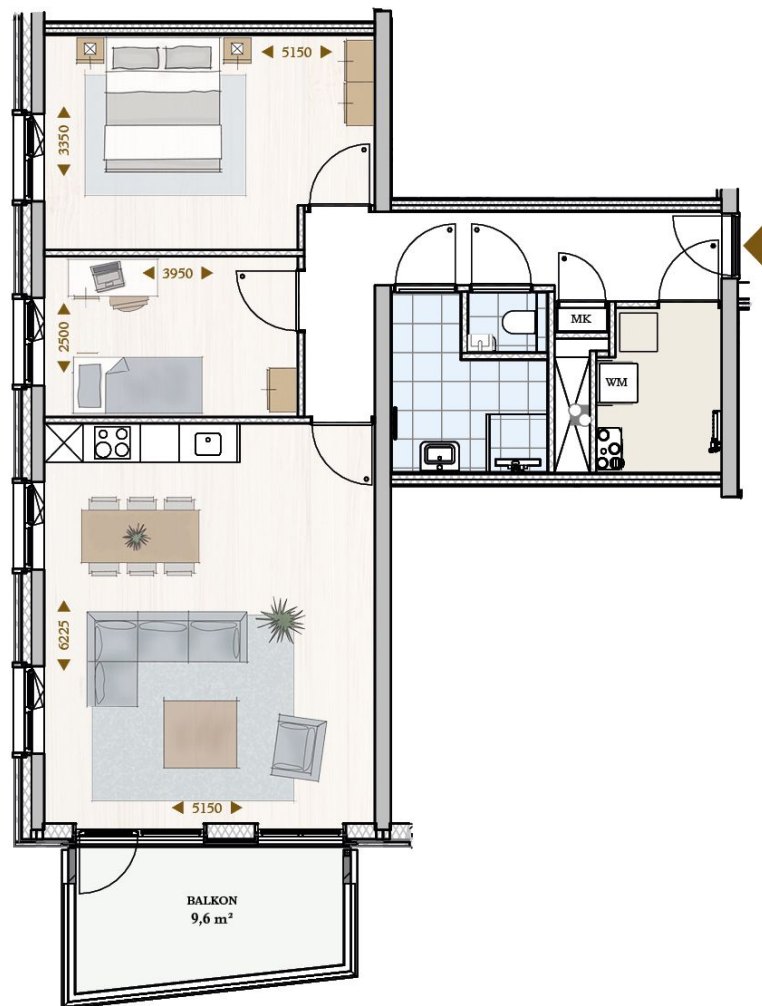

gezien : MdR datum : 02-10-2023

getekend : FC/LK gewijzigd :

afmeting : A2 wijzigingsnummer :

project : **Soeterdael Fase 2 - Parkblok 1**

onderdeel: **Bouwnummer 015 (3e verdieping)
 Type A2s**

schaal
 1:50
 status
 Definitief
 projectnummer
 2792

* De maatvoering en plaatsbepaling van de installatievoorzieningen op deze tekening zijn indicatief, er kunnen geen rechten aan ontleend worden.

Soeterdael

driekamer-appartement
bnr. 15 | type A2sp

derde verdieping