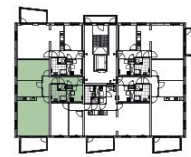

Soeterdael

driekamer-appartement  
bnr. 10 | type A2sp

tweede verdieping