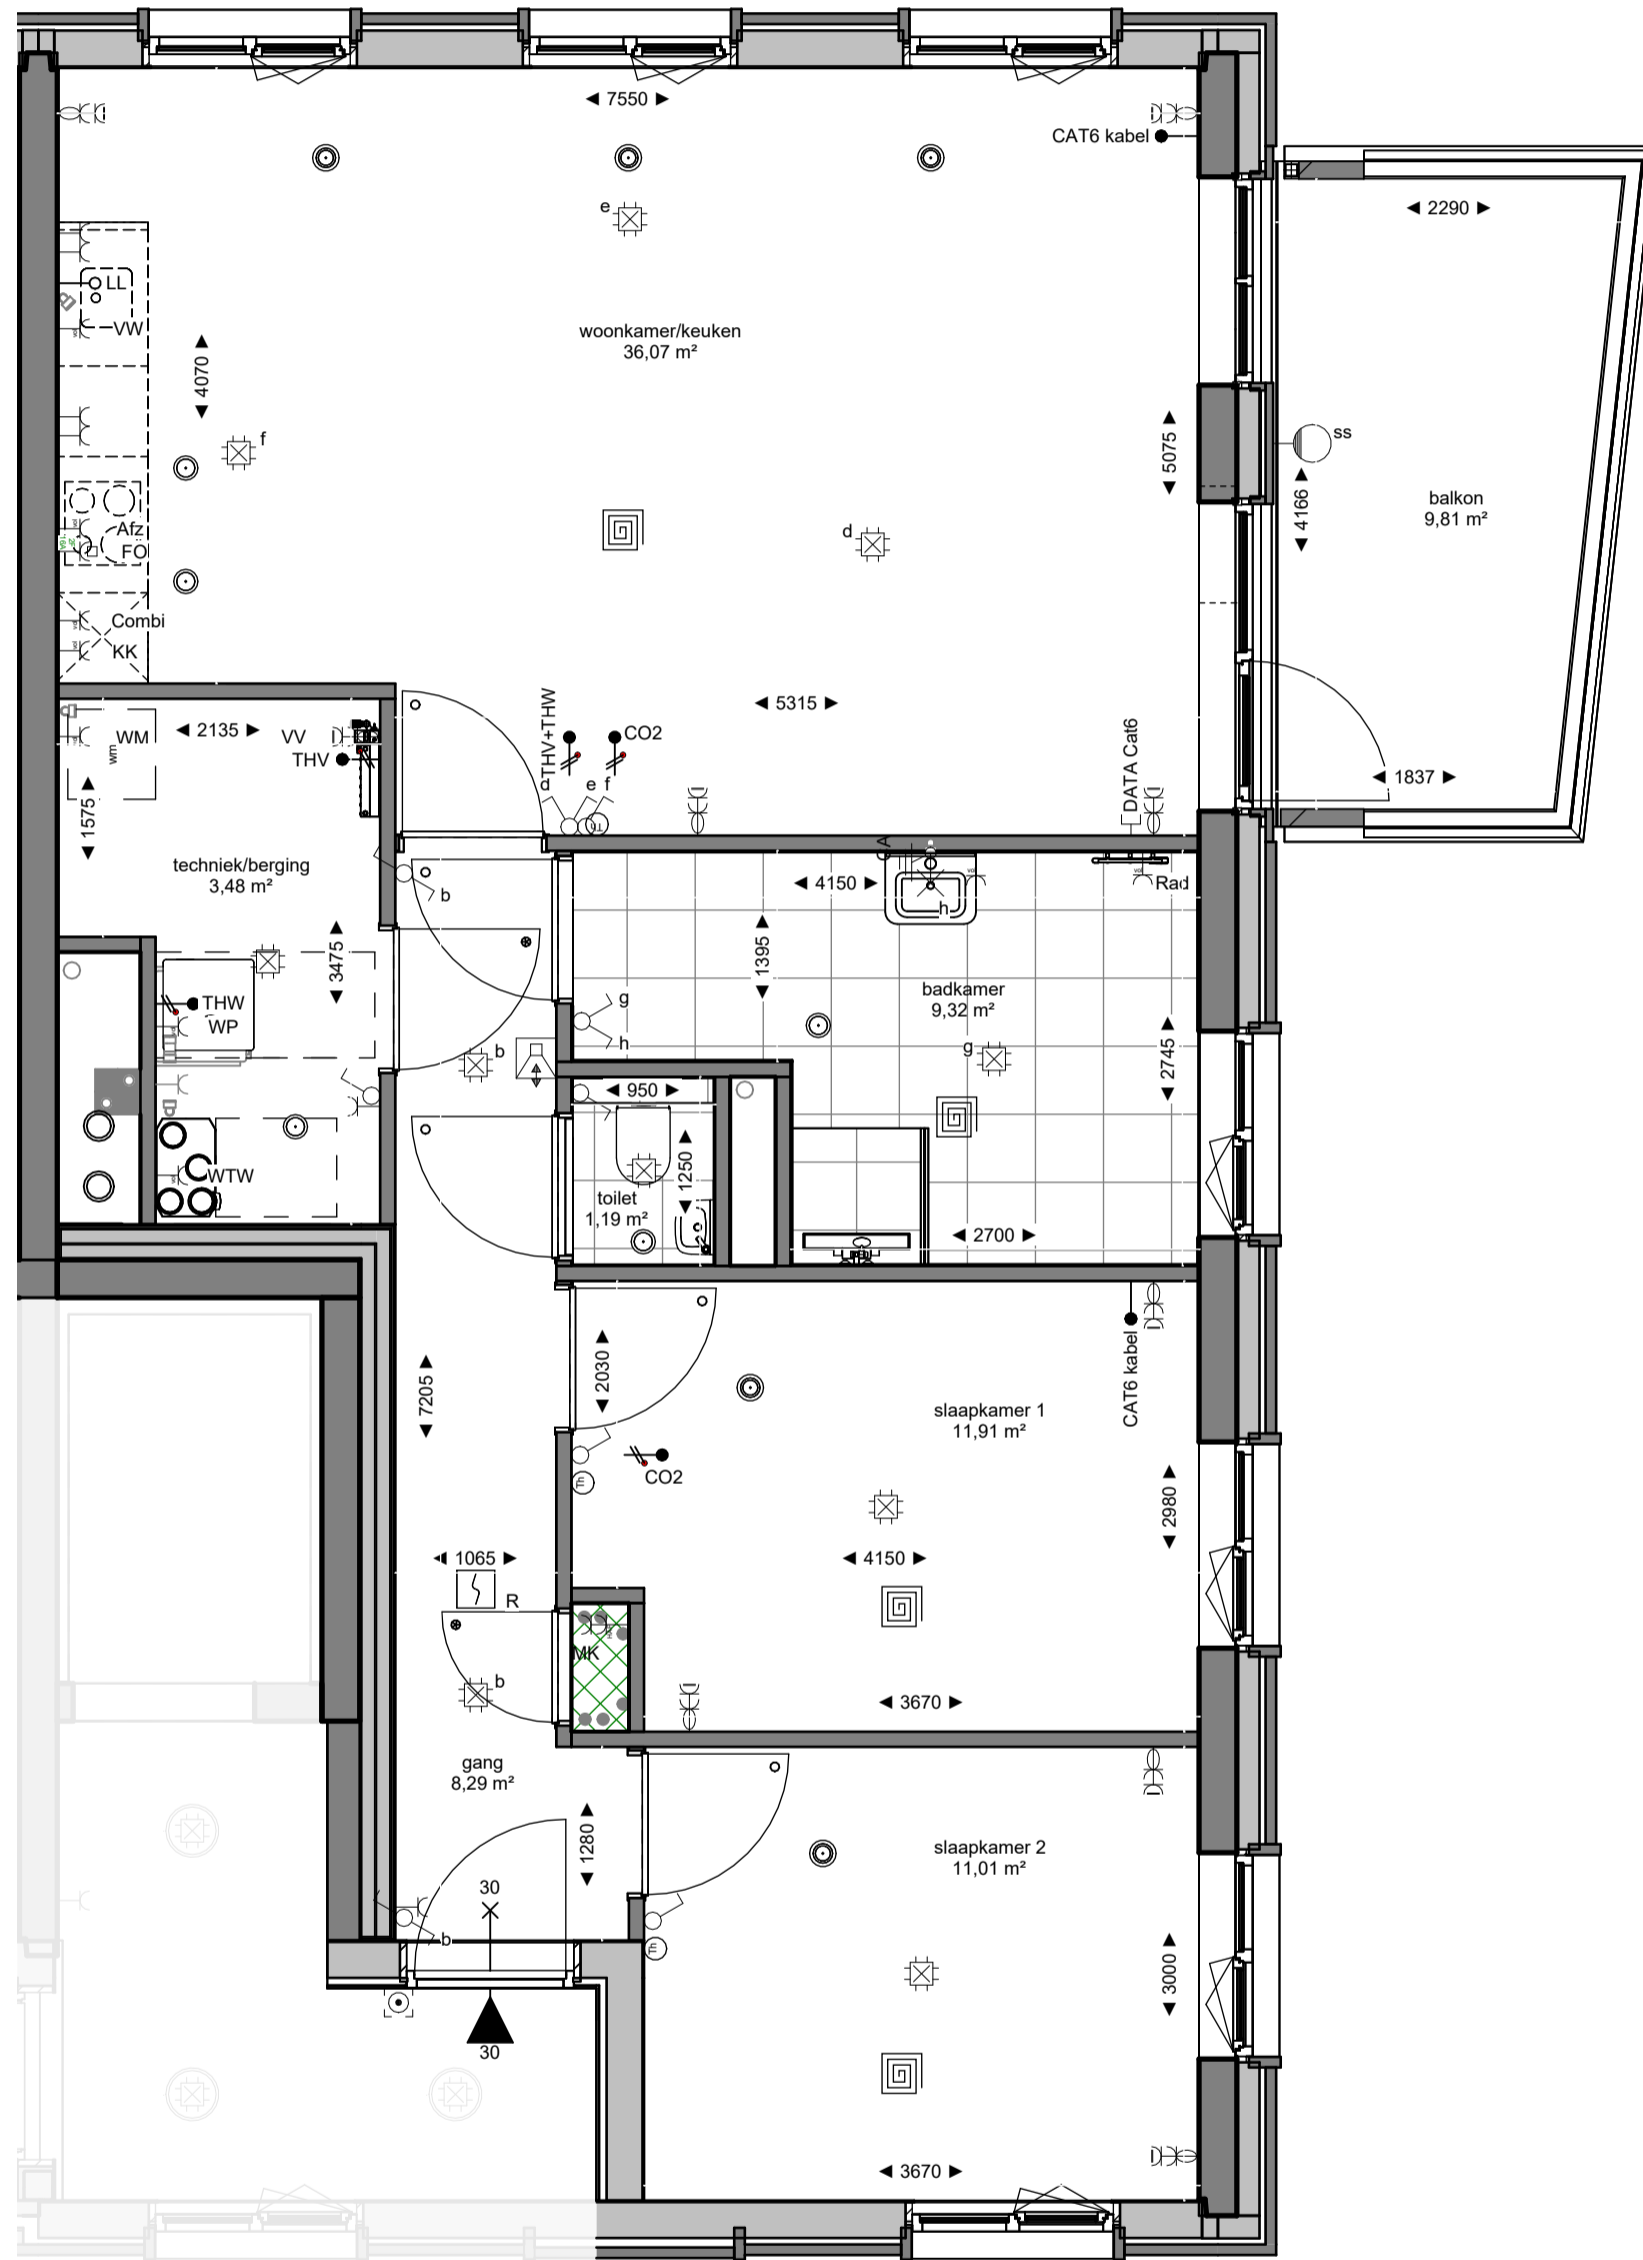

  
Soeterdael

driekamer-appartement | type B3  
bouwnummers 59, 71 en 83

Dura Vermeer Bouw Zuid West BV  
 Rotterdam Airportplein 21  
 3045 AP Rotterdam  
 Postbus 1986  
 3000 BZ Rotterdam  
 Telefoon: (010) 280 85 00  
 E-mail: [dzb-zw@duravermeer.nl](mailto:dvb-zw@duravermeer.nl)

tek. nr : **VK-059-02** fase : **Verkoopcontract**

gezien : MdR datum : 02-10-2023

getekend : FC/LK gewijzigd :

afmeting : A2 wijzigingsnummer :

project : **Soeterdael Fase 2 - Waterblok**

onderdeel: **Bouwnummer 059 (2e verdieping)  
 Type B3**

schaal  
 1:50  
 status  
 Definitief  
 projectnummer  
 2792

\* De maatvoering en plaatsbepaling van de installatievoorzieningen op deze tekening zijn indicatief, er kunnen geen rechten aan ontleend worden.