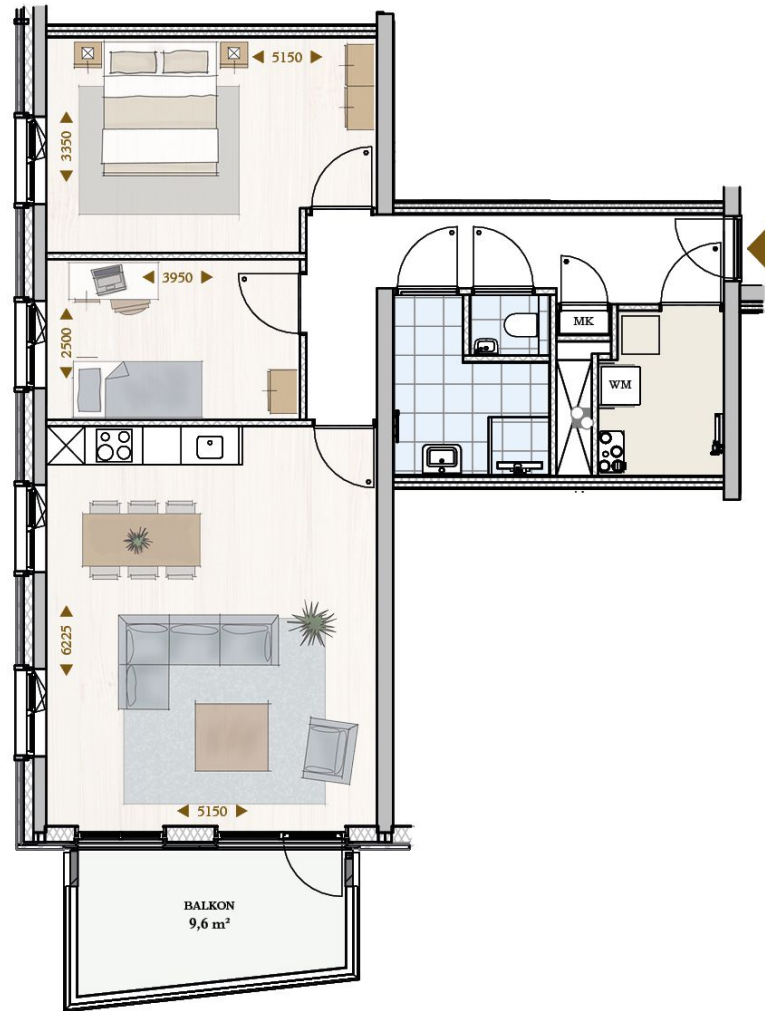

tek. nr : **VK-010-02** fase : **Verkoopcontract**

gezien : MdR datum : 02-10-2023

getekend : FC/LK gewijzigd :

afmeting : A2 wijzigingsnummer :

project : **Soeterdael Fase 2 - Parkblok 1**

onderdeel: **Bouwnummer 010 (2e verdieping)  
 Type A2s**

schaal  
 1:50  
 status  
 Definitief  
 projectnummer  
 2792

\* De maatvoering en plaatsbepaling van de installatievoorzieningen op deze tekening zijn indicatief, er kunnen geen rechten aan ontleend worden.

Soeterdael

driekamer-appartement  
bnr. 10 | type A2sp

tweede verdieping