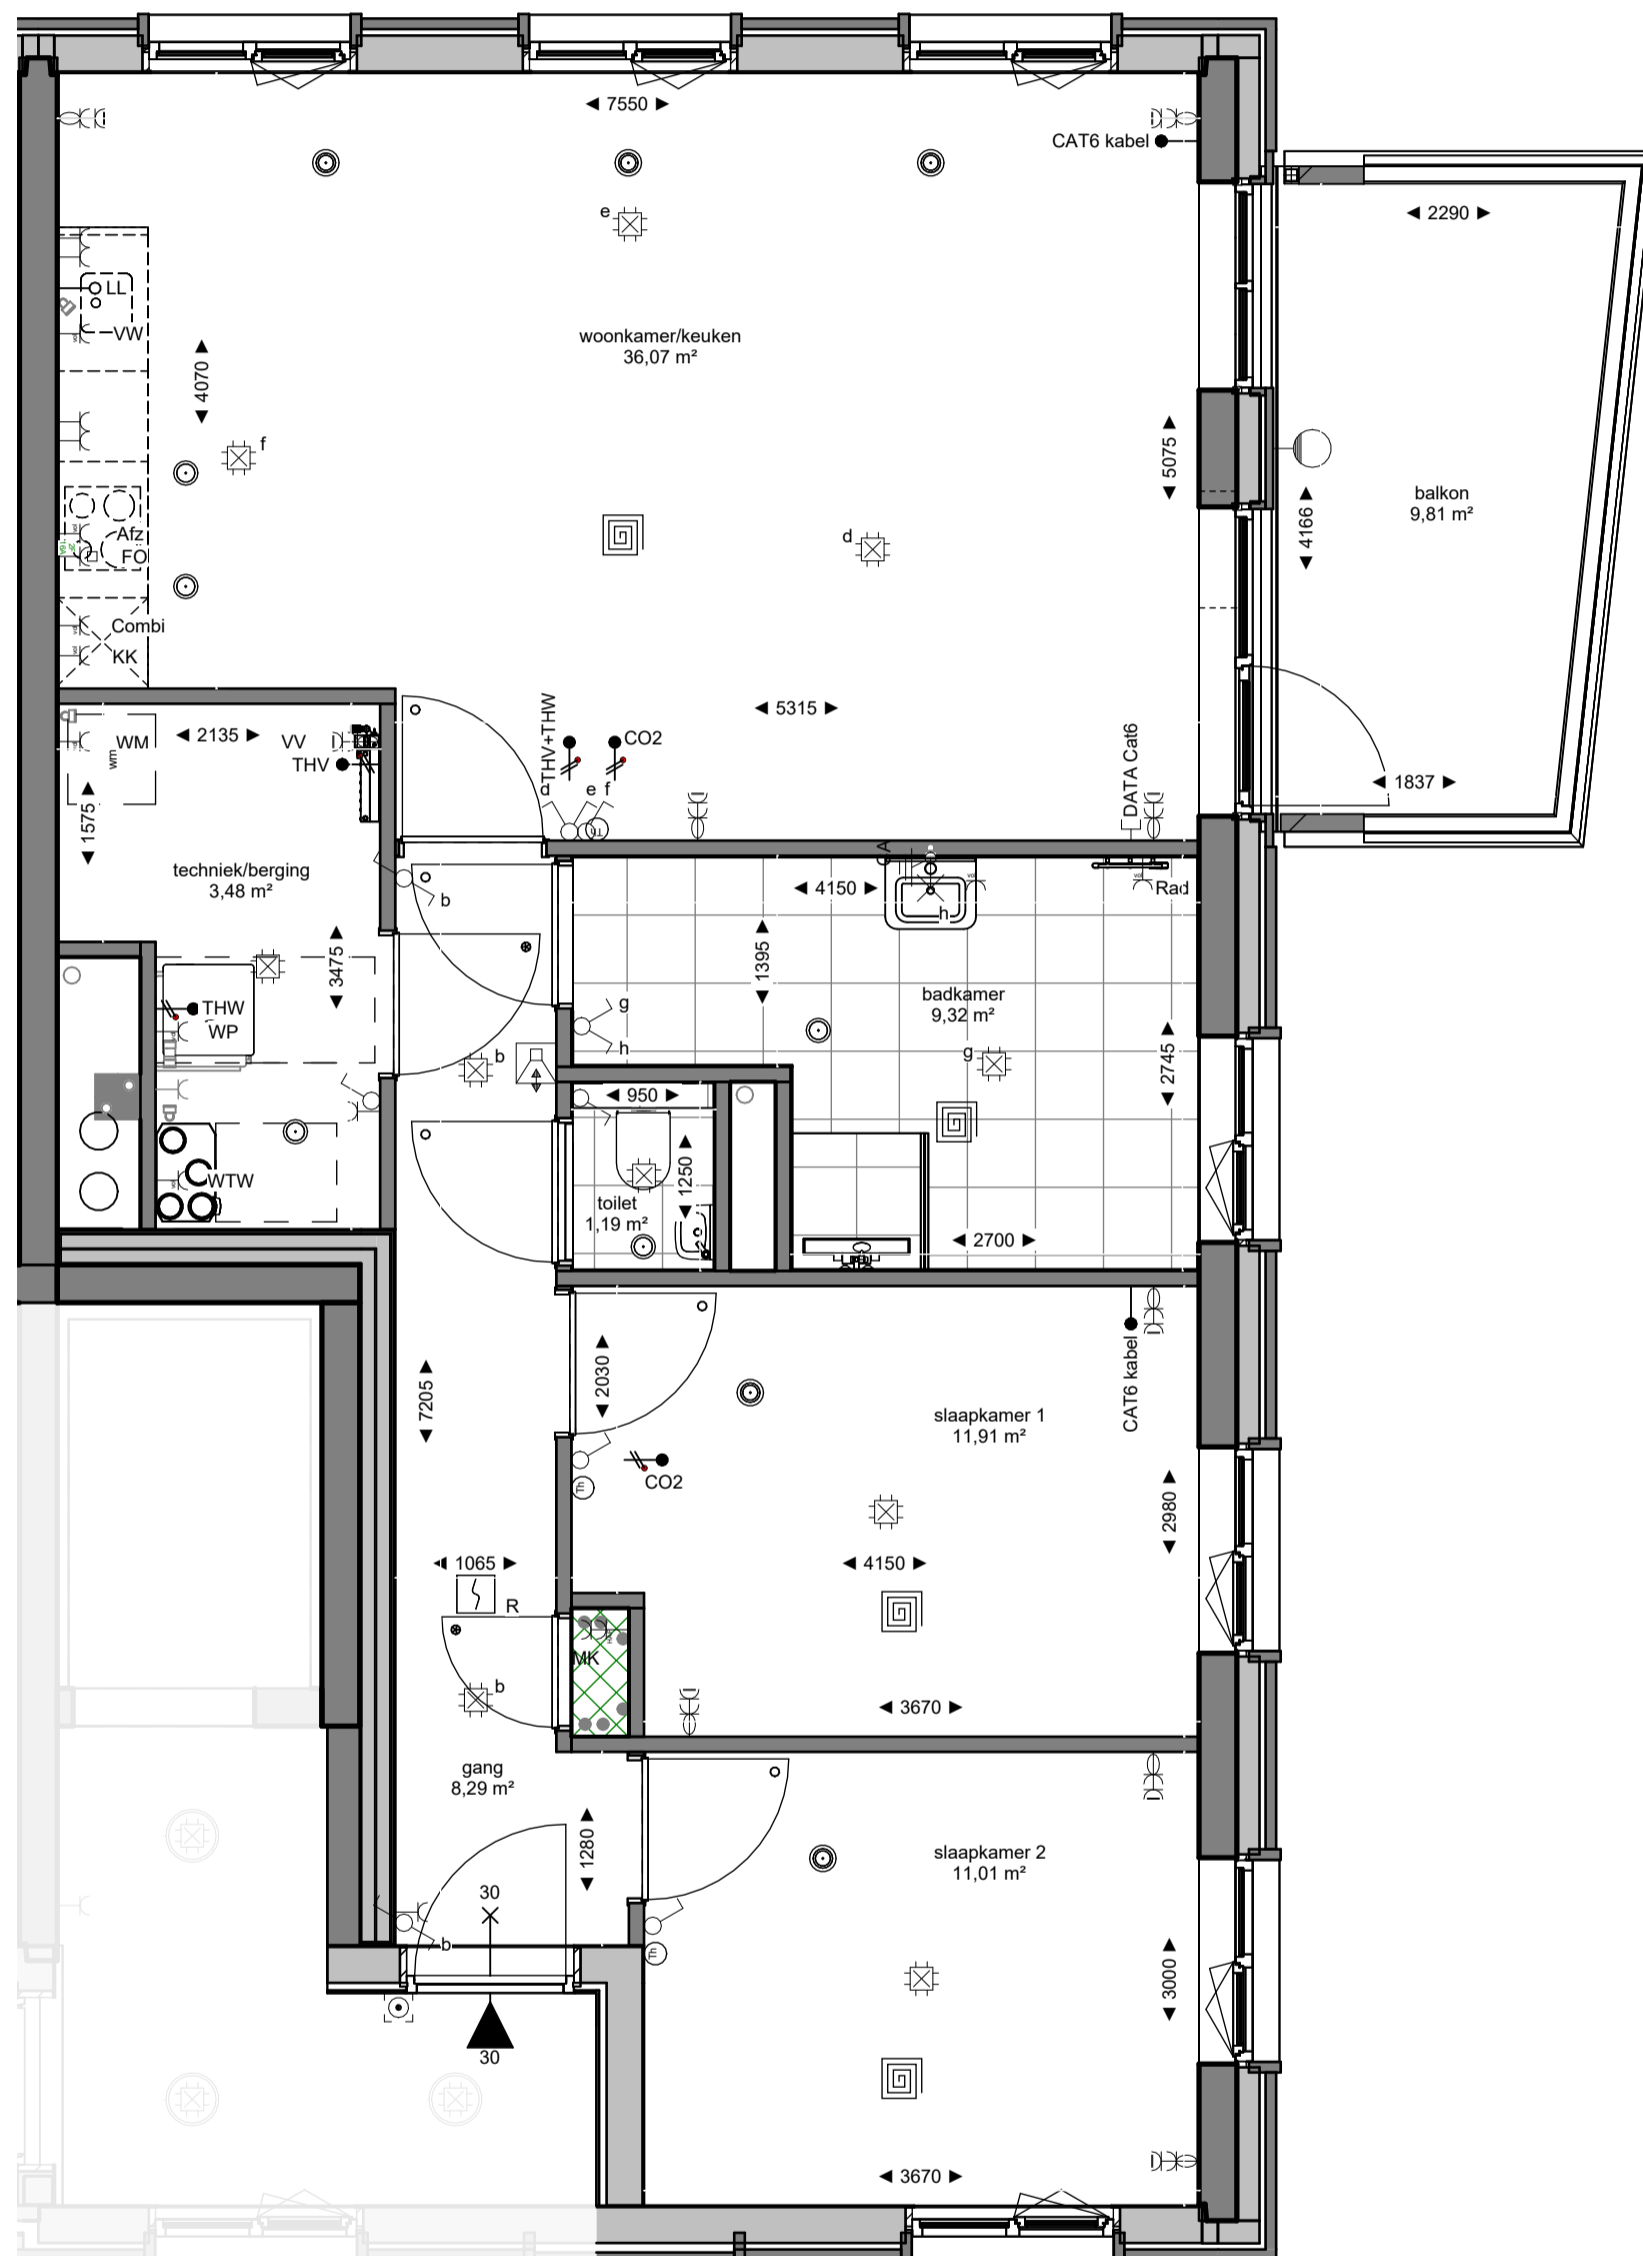

Soeterdael

driekamer-appartement | type B3
bouwnummers 59, 71 en 83

Dura Vermeer Bouw Zuid West BV
 Rotterdam Airportplein 21
 3045 AP Rotterdam
 Postbus 1986
 3000 BZ Rotterdam
 Telefoon: (010) 280 85 00
 E-mail: dvb-zw@duravermeer.nl

tek. nr : **VK-071-04** fase : **Verkoopcontract**

gezien : MdR datum : 02-10-2023

getekend : FC/LK gewijzigd :

afmeting : A2 wijzigingsnummer :

project : **Soeterdael Fase 2 - Waterblok**

onderdeel: **Bbouwnummer 071 (4e verdieping)
 Type B3**

schaal
 1:50
 status
 Definitief
 projectnummer
 2792

* De maatvoering en plaatsbepaling van de installatievoorzieningen op deze tekening zijn indicatief, er kunnen geen rechten aan ontleend worden.