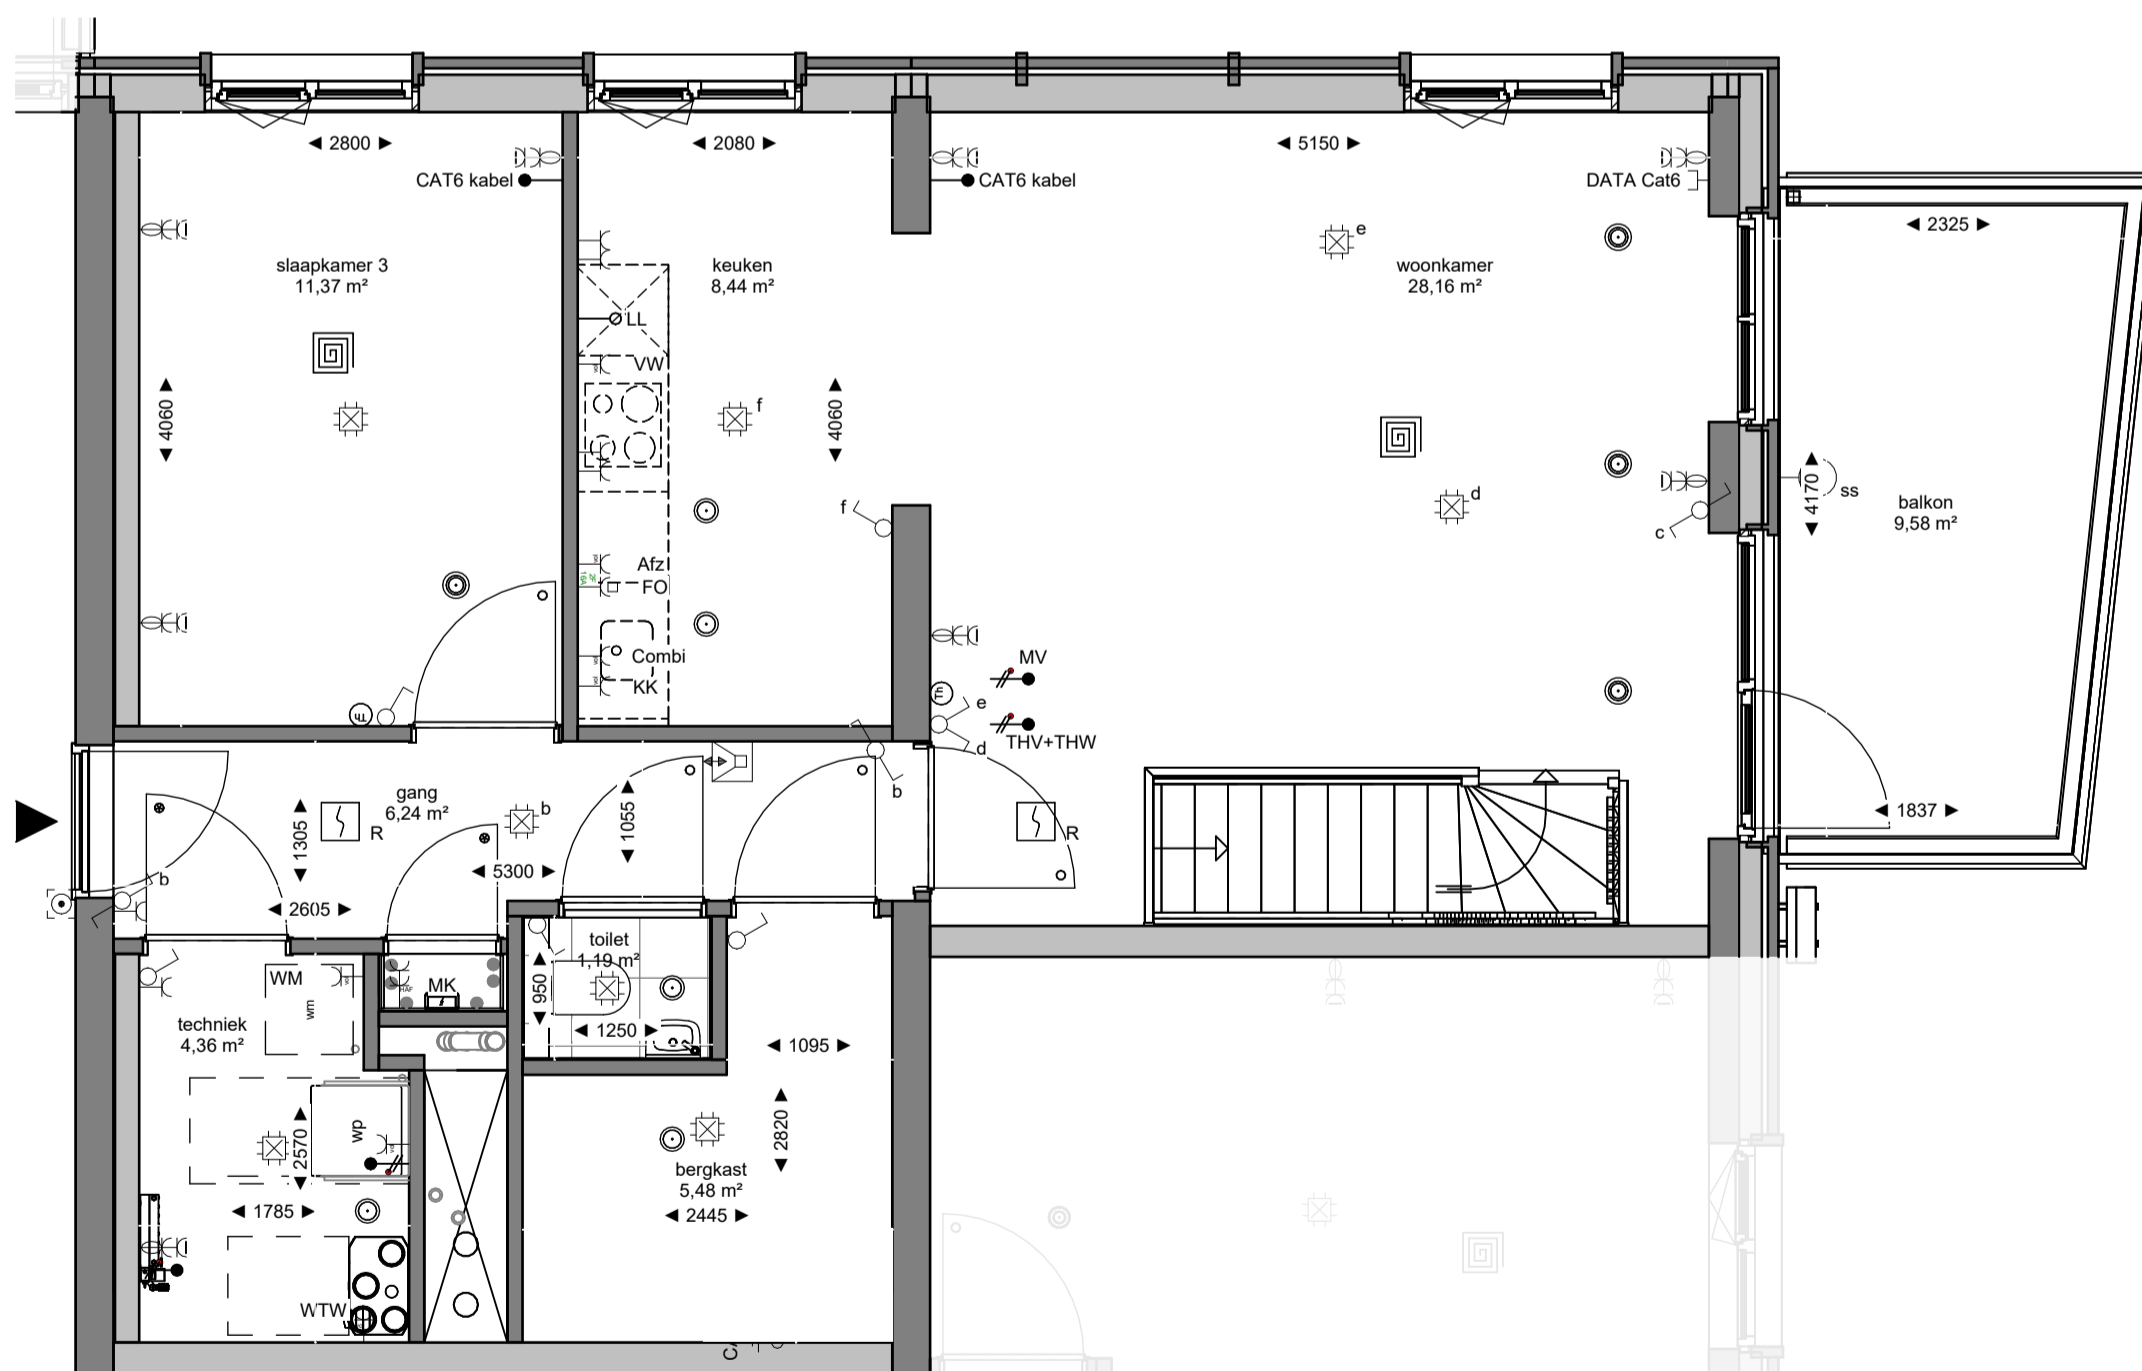

1e verdieping

Dura Vermeer Bouw Zuid West BV
Rotterdam Airportplein 21
3045 AP Rotterdam
Postbus 1986
3000 BZ Rotterdam
Telefoon: (010) 280 85 00
E-mail: dvb-zw@duravermeer.nl

tek. nr : **VK-002-00** fase : **Verkoopcontract**

gezien : MdR datum : 02-10-2023

getekend : FC/LK gewijzigd :

afmeting : A2 wijzigingsnummer :

project : **Soeterdael Fase 2 - Parkblok 1**

onderdeel: **Bouwnummer 002 (bgg + 1e verd.)
Type A4**

schaal
1:50
status
Definitief
projectnummer
2792

* De maatvoering en plaatsbepaling van de installatievoorzieningen op deze tekening zijn indicatief, er kunnen geen rechten aan ontleend worden.