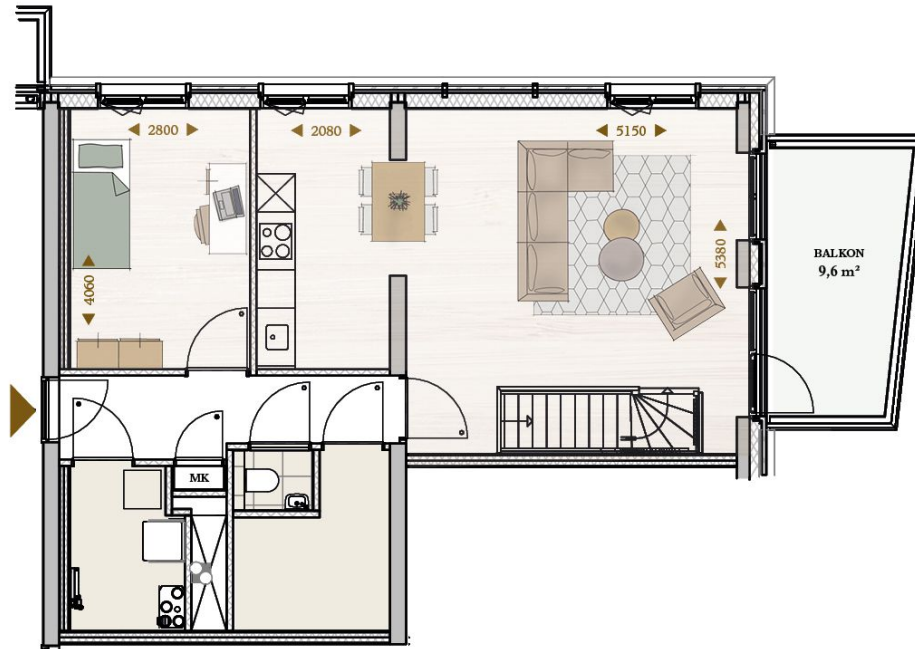

gezien : MdR datum : 02-10-2023

getekend : FC/LK gewijzigd :

afmeting : A2 wijzigingsnummer :

project : **Soeterdael Fase 2 - Parkblok 1**

onderdeel: **Bouwnummer 002 (bgg + 1e verd.)
 Type A4**

schaal
 1:50
 status
 Definitief
 projectnummer
 2792

* De maatvoering en plaatsbepaling van de installatievoorzieningen op deze tekening zijn indicatief, er kunnen geen rechten aan ontleend worden.

Soeterdael

vierkamer-appartement
bnr. 02 | type A4

eerste verdieping

Soeterdael

vierkamer-appartement
bnr. 02 | type A4

begane grond